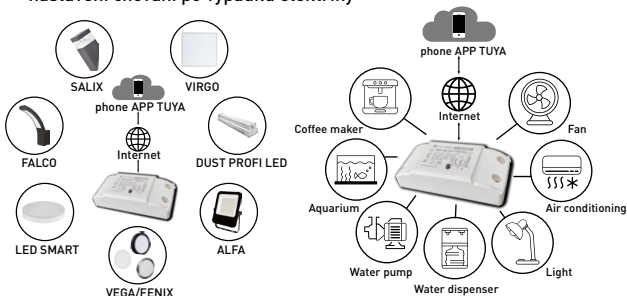

WIFI LED CONTROLLER

- CHYTRÉ WIFI LED OVLADAČE
- WiFi RGB LED CONTROLLER slouží pro ovládání barevných „RGB“ LED pásků
- WiFi SINGLE COLOR LED CONTROLLER slouží pro ovládání jednobarevných LED pásků
- určeny ke vzdálenému ovládání za pomoci smartphonu, tabletu a podobně
- připojení přes stávající WiFi síť s možností vzdáleného ovládání pomocí mobilních dat
- kompatibilní se standardem IEEE 802.11 b/g/n (2,4GHz)
- ovládání ovladače přes aplikaci Tuya nebo Smart Life
- aplikace spolupracují se systémy Android a iOS
- možnost plynulé změny barvy světla (RGB) - platí pro GXSH071
- možnost stmívání v rozsahu 10-100%
- kompatibilní s hlasovými asistenty Amazon Alexa a Google Assistant
- další funkce aplikace:
 - plánovač pro nastavení času vypnutí i zapnutí
 - časovač pro nastavení času vypnutí
 - přednastavené režimy (čtení, práce, noc...)
 - přizpůsobení změny barev podle rytmu hudby (platí pro GXSH071)
 - tvorba skupin ovladačů
 - tvorba automatizovaných funkcí
 - nastavení chování po výpadku elektřiny

WiFi RGB LED CONTROLLER	GXSH071	8592660139876	5-24V DC	5-24V DC	6A/CH
WiFi SINGLE COLOR LED CONTROLLER	GXSH072	8592660139883	5-24V DC	5-24V DC	6A/CH

WIFI ON/OFF SWITCH

- CHYTRÝ JEDNOKANÁLOVÝ SPÍNAČ
- určen pro vzdálené ovládání spotřebičů (např. ventilátory, ohřívače) nebo osvětlení
- vzdálené ovládání za pomoci smartphonu, tabletu a podobně
- připojení přes stávající WiFi síť s možností vzdáleného ovládání pomocí mobilních dat
- kompatibilní se standardem IEEE 802.11 b/g/n (2,4GHz)
- ovládání ovladače přes aplikaci Tuya nebo Smart Life
- aplikace spolupracují se systémy Android a iOS
- kompatibilní s hlasovými asistenty Amazon Alexa a Google Assistant
- další funkce aplikace:
 - plánovač pro nastavení času vypnutí i zapnutí
 - časovač pro nastavení času vypnutí
 - tvorba skupin spínačů
 - tvorba automatizovaných funkcí
 - nastavení chování po výpadku elektřiny