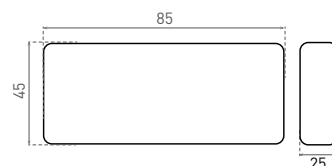

WIFI LED CONTROLLER

- CHYTRÉ WIFI LED OVLADAČE
- WiFi RGB LED CONTROLLER slouží pro ovládání barevných „RGB“ LED pásků
- WiFi SINGLE COLOR LED CONTROLLER slouží pro ovládání jednobarevných LED pásků
- určeny ke vzdálenému ovládání za pomoci smartphonu, tabletu a podobně
- připojení přes stávající WiFi síť s možností vzdáleného ovládání pomocí mobilních dat
- kompatibilní se standardem IEEE 802.11 b/g/n (2,4GHz)
- ovládání ovladače přes aplikaci Tuya nebo Smart Life
- aplikace spolupracují se systémy Android a iOS
- možnost plynulé změny barvy světla (RGB) - platí pro GXSH071
- možnost stmívání v rozsahu 10-100%
- kompatibilní s hlasovými asistenty Amazon Alexa a Google Assistant
- další funkce aplikace:
 - plánovač pro nastavení času vypnutí i zapnutí
 - časovač pro nastavení času vypnutí
 - přednastavené režimy (čtení, práce, noc...)
 - přizpůsobení změny barev podle rytmu hudby (platí pro GXSH071)
 - tvorba skupin ovladačů
 - tvorba automatizovaných funkcí
 - nastavení chování po výpadku elektřiny