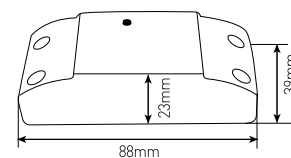

WiFi RGB LED CONTROLLER	GXSH071	8592660139876	5-24V DC	5-24V DC	6A/CH
WiFi SINGLE COLOR LED CONTROLLER	GXSH072	8592660139883	5-24V DC	5-24V DC	6A/CH

WIFI ON/OFF SWITCH

- CHYTRÝ JEDNOKANÁLOVÝ SPÍNAČ
- určen pro vzdálené ovládání spotřebičů (např. ventilátory, ohřívače) nebo osvětlení
- vzdálené ovládání za pomoci smartphonu, tabletu a podobně
- připojení přes stávající WiFi síť s možností vzdáleného ovládání pomocí mobilních dat
- kompatibilní se standardem IEEE 802.11 b/g/n (2,4GHz)
- ovládání ovladače přes aplikaci Tuya nebo Smart Life
- aplikace spolupracují se systémy Android a iOS
- kompatibilní s hlasovými asistenty Amazon Alexa a Google Assistant
- další funkce aplikace:
 - plánovač pro nastavení času vypnutí i zapnutí
 - časovač pro nastavení času vypnutí
 - tvorba skupin spínačů
 - tvorba automatizovaných funkcí
 - nastavení chování po výpadku elektřiny